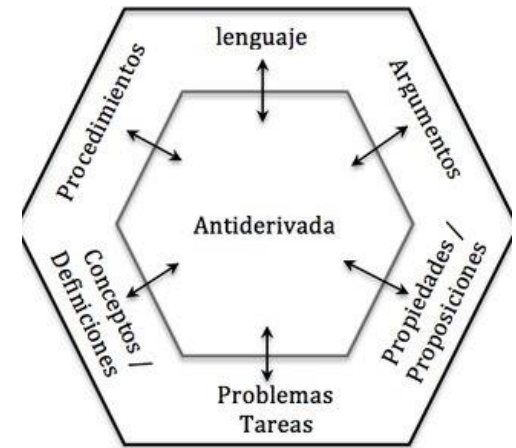

# MATTOPO

- Creado en julio de 2008.
- Director: Wilson Jairo Pinzón Casallas, c. Ph. D.
- Clasificación ante Minciencias: C.
- Líneas de investigación:

- ✓ Didáctica del pensamiento matemático.
- ✓ Electrofísica aplicada.
- ✓ Morfología matemática.

- Integrantes activos:

- ✓ Wilson Gordillo Thiriat, Ph. D.
- ✓ William Castro López, Ph. D.
- ✓ Edier Bustos Velazco, Ph. D.
- ✓ Jhon Bello Chavez, Ph. D.
- ✓ Alberto Forero Poveda, M. Sc.
- ✓ Estudiantes de Pregrado, Maestría y Doctorado.